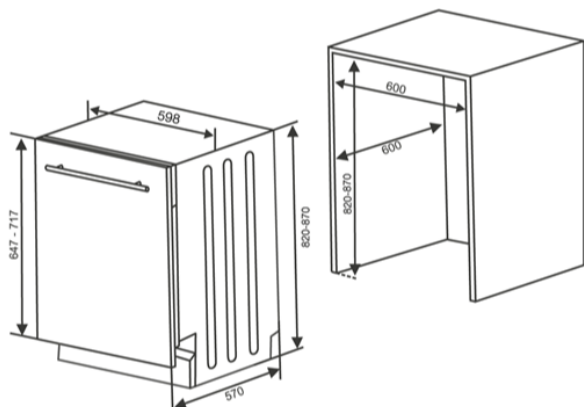

Více informací o produktu:

<https://www.klugecr.cz/cz/product/mycka-vestavna-kvd-6011p>

Technologie

ECO Wash

Odložený start

Horní příborová zásuvka

RP - Recyklační poplatek

DMOC